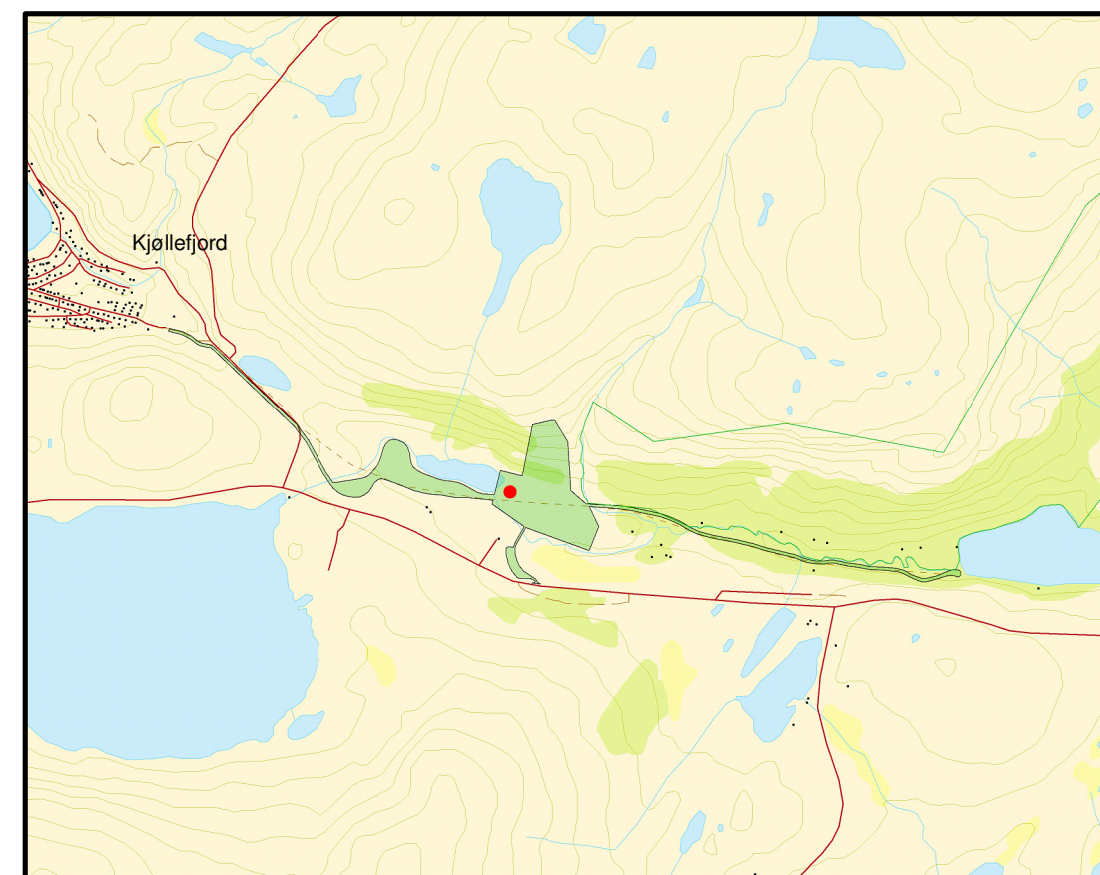

LEBESBY KOMMUNE

REGULERINGSPLAN
2022-40
KORDELVANN SKIANLEGG

PLANKART 2
Viser hele planen med lysløype

Lysløype fra Kjøllefjord til stadionområde (M = 1:5000)

Stadionområde med gjennomgående lysløype (M = 1:5000)

Lysløype fra stadionområde til Storvannet (M = 1:5000)

Oversiktskart med hele planområdet (M = 1:25 000)