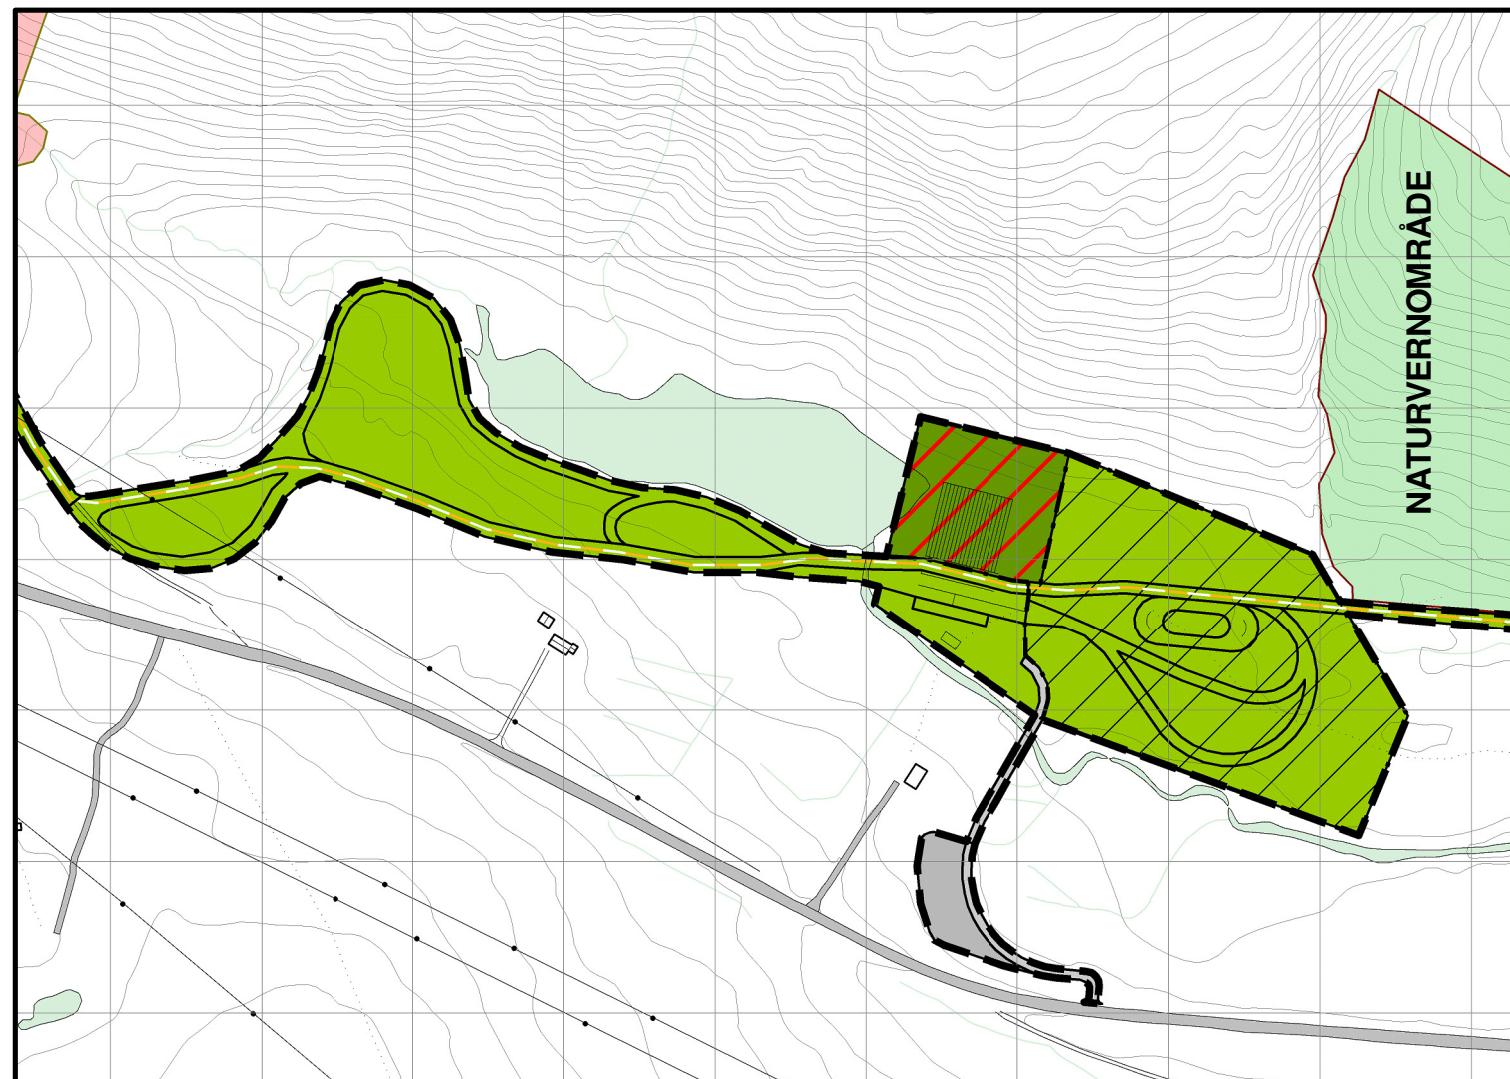

LEBESBY KOMMUNE

REGULERINGSPLAN
2022-40
KORDELVANN SKIANLEGG

PLANKART 2
Viser hele planen med lysløype

Lysløype fra Kjøllefjord til stadionområde (M = 1:5000)

Stadionområde med gjennomgående lysløype (M = 1:5000)

Lysløype fra stadionområde til Storvannet (M = 1:5000)

Oversiktskart med hele planområdet (M = 1:25 000)