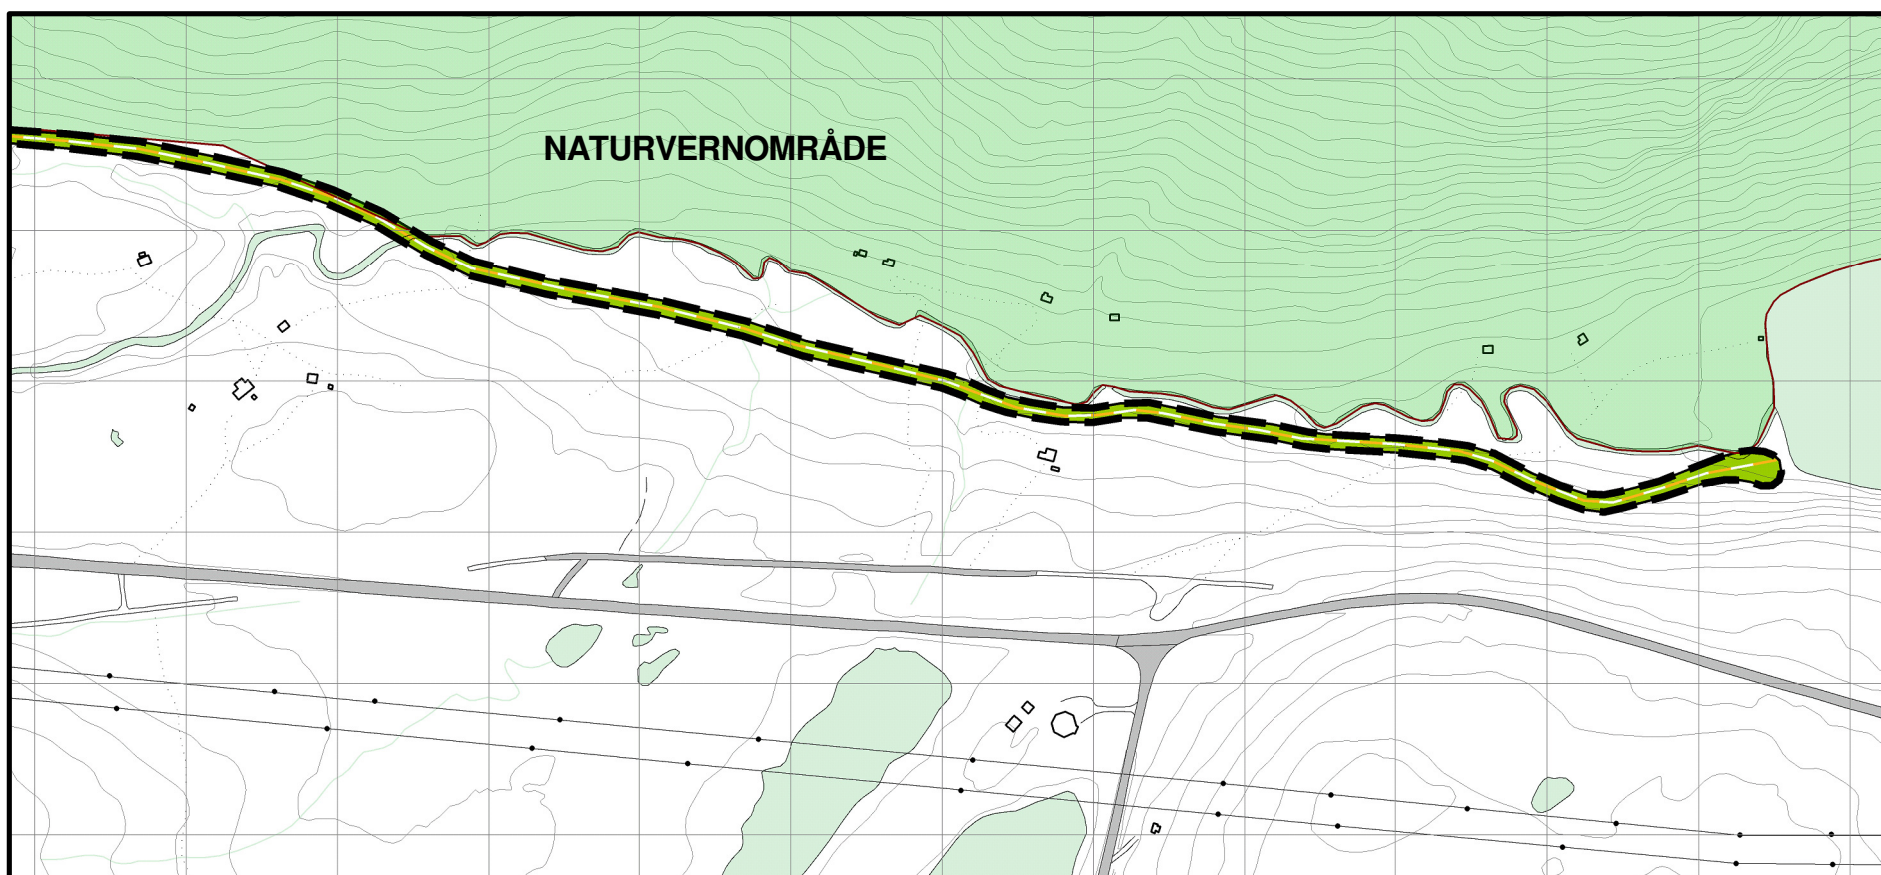

LEBESBY KOMMUNE

REGULERINGSPLAN
2022-40
KORDELVANN SKIANLEGG

PLANKART 2
Viser hele planen med lysløype

Lysløype fra Kjøllefjord til stadionområde (M = 1:5000)

Stadionområde med gjennomgående lysløype (M = 1:5000)

Lysløype fra stadionområde til Storvannet (M = 1:5000)

Oversiktskart med hele planområdet (M = 1:25 000)