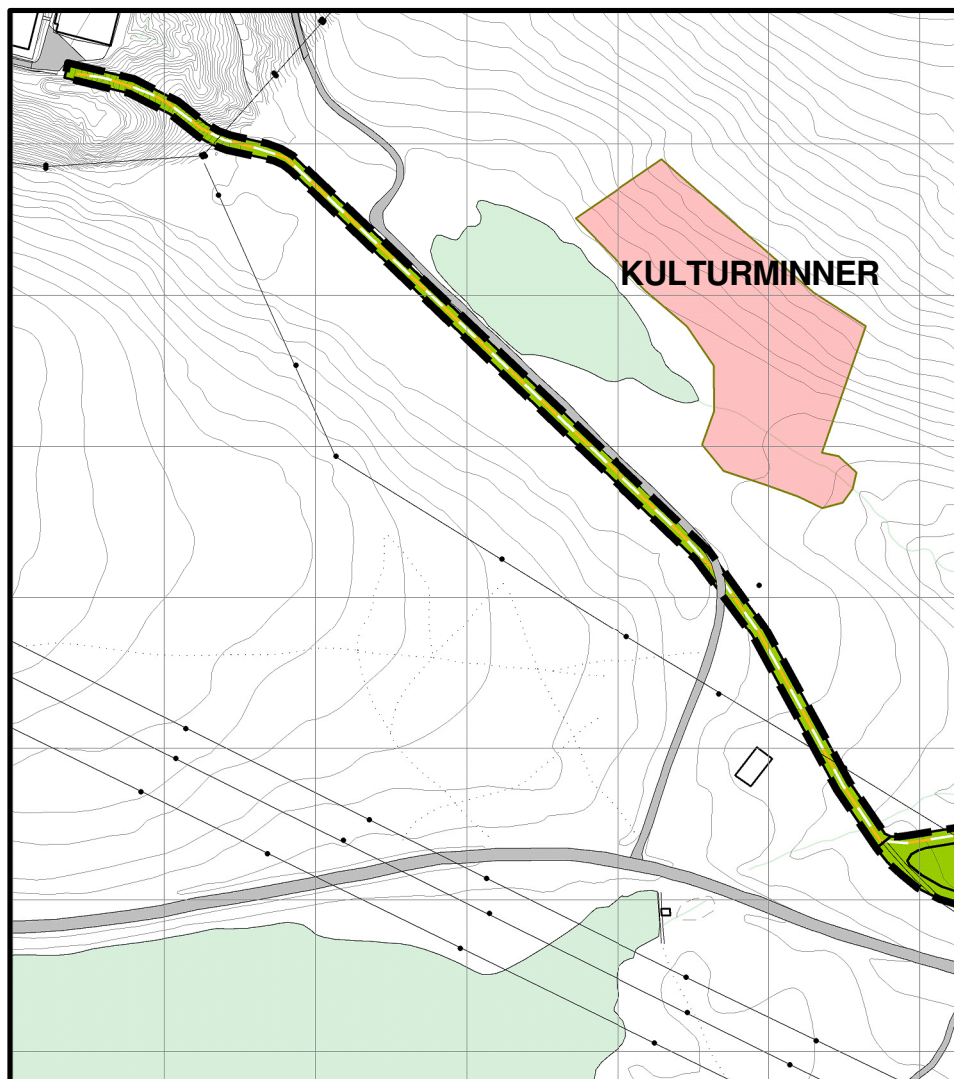

LEBESBY KOMMUNE

REGULERINGSPLAN
2022-40
KORDELVANN SKIANLEGG

PLANKART 2
Viser hele planen med lysløype

Lysløype fra Kjøllefjord til stadionområde (M = 1:5000)

Stadionområde med gjennomgående lysløype (M = 1:5000)

Lysløype fra stadionområde til Storvannet (M = 1:5000)

Oversiktskart med hele planområdet (M = 1:25 000)